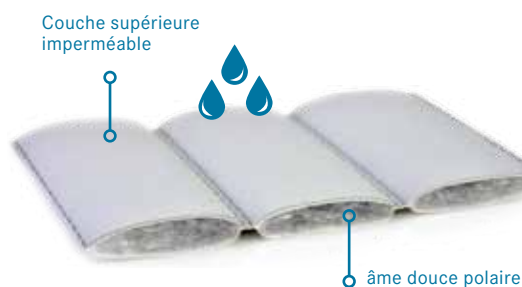

Commande d'échantillons sous : 01 85 14 98 11

RIVIERA

Tissu imitation cuir avec une surface grainée et lisse

Tissus de haute qualité et durable. Fini gaufré grain de cuir et revers en mousse (environ 4 à 5 mm d'épaisseur). Ce matériau classique convient aux murs et plafonds auxquels il donne un aspect luxueux. Lavables à l'eau savonneuse, ils sont étanches et résistants aux moisissures. Plusieurs coloris sont disponibles en 140 cm de large. Prix au mètre.

S
Expédition volumineuse

TISSUS DE VAIGRAGE

Vaigrages (support mousse)

Avec doublure en mousse. Idéal pour couvrir les cloisons et plafonds

Réf.	Désignation	Coloris	€
10814	revêtement mural RIVIERA	beige	39,95
10815	revêtement mural RIVIERA	crème blanc	39,95
10816	revêtement mural RIVIERA	gris	39,95
12189	revêtement mural RIVIERA	rouge	35,95
12191	revêtement mural RIVIERA	otranto	39,95

Tissus d'ameublement (garniture feutre)

Avec doublure feutre. Convient à l'intérieur comme à l'extérieur.

Réf.	Désignation	Coloris	€
14963	tissus d'ameublement RIVIERA	beige	28,95
14964	tissus d'ameublement RIVIERA	crème blanc	28,95
14965	tissus d'ameublement RIVIERA	gris	28,95
14966	tissus d'ameublement RIVIERA	rouge	28,95
14967	tissus d'ameublement RIVIERA	bleu	28,95

MATÉRIAU MATELASSÉ

Tissu imitation cuir avec une surface grainée, lisse et rainurée

Tissus d'ameublement rembourrés RIVIERA

Tissus de haute qualité et durable. Fini gaufré grain de cuir. Son rembourrage en fait une parfaite garniture pour les meubles. Lavables à l'eau savonneuse, ils sont étanches et résistants aux moisissures. Plusieurs coloris sont disponibles en 140 cm de large. Prix au mètre.