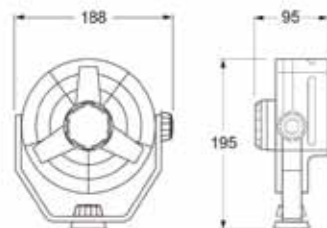

Kit complet : manivelle d'essuie-glace, bras d'essuie-glace et balai d'essuie-glace. Matériau : laiton chromé, avec bras réglable de 190 à 290 mm, Balai d'essuie-glace longueur 280 mm.

Réf. 29594	essuie-glace manuel / bronze chromé	€ 39,95
Réf. 17045	lame de rechange	€ 9,95
Réf. 17046	bras de rechange	€ 12,95

Ventilateur Hella Marine

Ventilateur compact et performant. Le rotor (150mm) en plastique souple est protégé par une grille. Facile à monter en position horizontale, verticale ou suspendue. Le ventilateur JET est équipé d'un interrupteur en face avant. Il délivre 40 litres d'air par seconde. Le modèle TURBO est équipé d'un interrupteur à 2 positions en face avant. Il délivre jusqu'à 95 litres d'air par seconde.

Débit d'air jusqu'à 95 l/sec.

Réf. 13075	ventilateur TURBO / 12V / blanc	€ 99,95
Réf. 20001	ventilateur TURBO / 12V / noir	€ 99,95
Réf. 13076	ventilateur TURBO / 24V / noir	€ 99,95

Trappes de visite

Trappes de visite à fermeture quart de tour. L'utilisation d'un joint torique permet l'étanchéité. Disponibles en blanc ou noir. Le joint torique est à commander séparément. Diamètre extérieur : 170 mm Diamètre intérieur : 127 mm